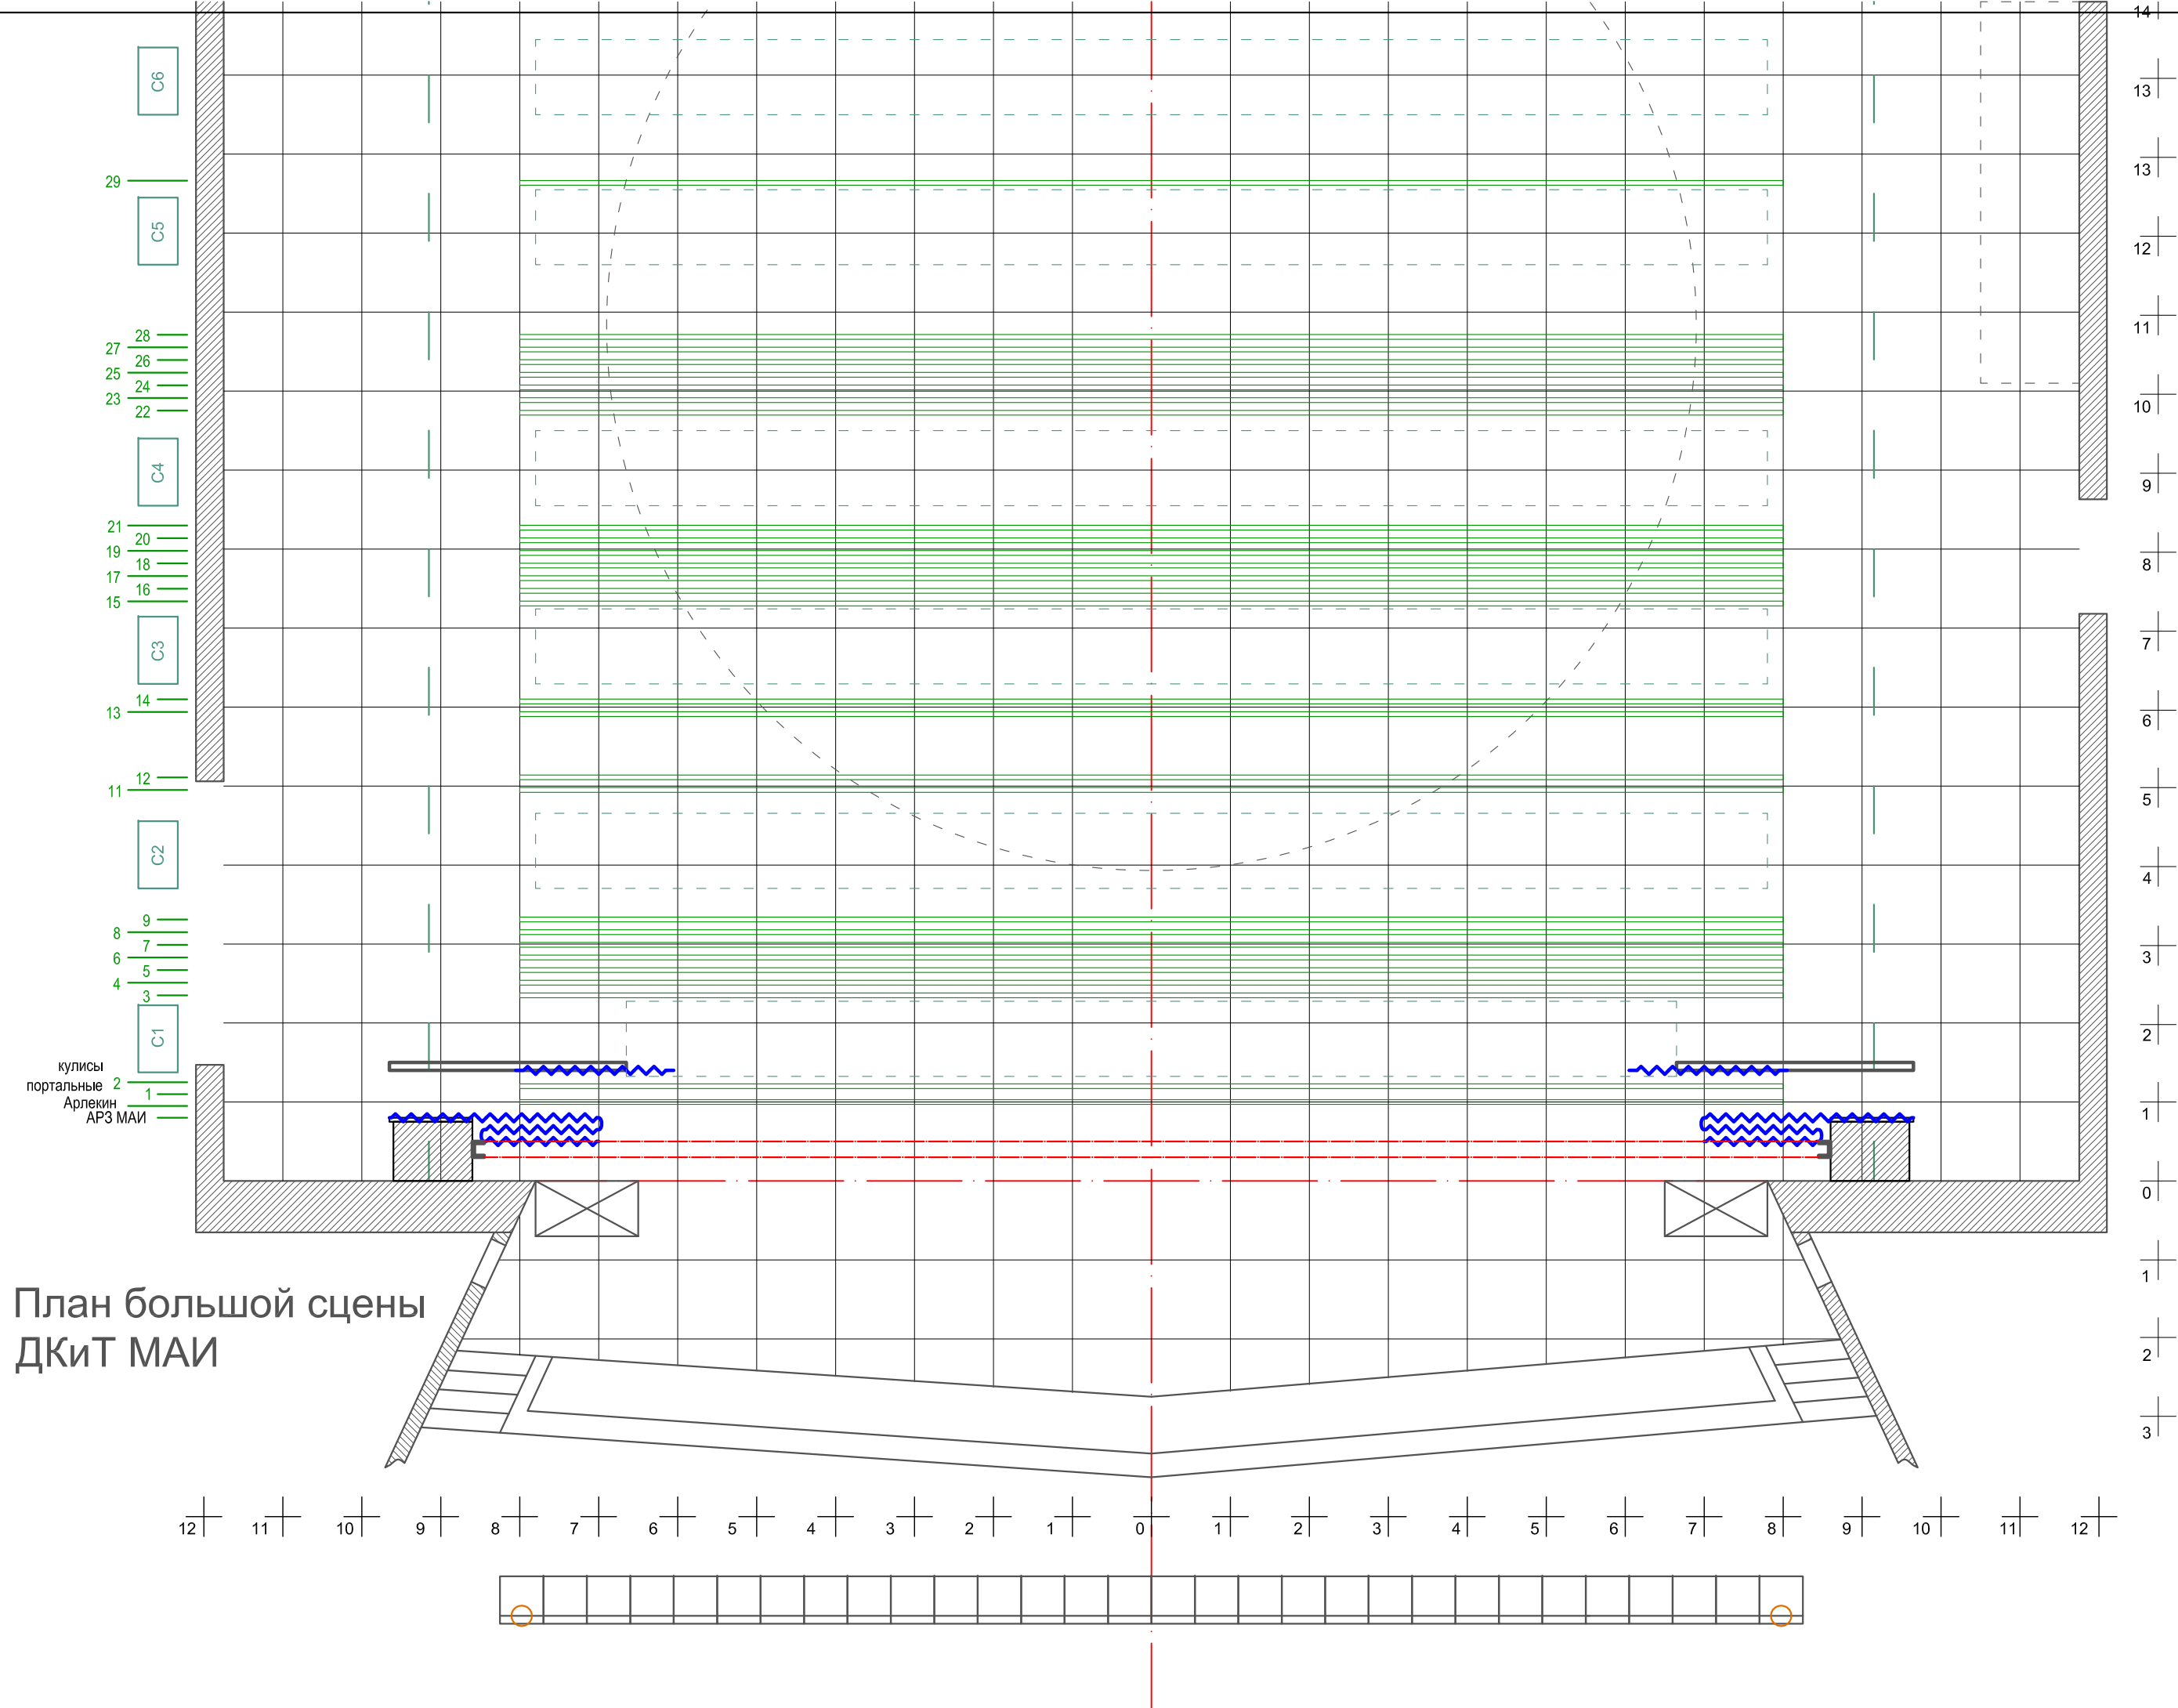

План большой сцены ДКиТ МАИ

 нерабочие площади

A3
1:100

План большой сцены
ДКиТ МАИ

кулисы
портальные 2
Арлекин 1
АРЗ МАИ

Разрез большой сцены ДКиТ МАИ

A3
1:50