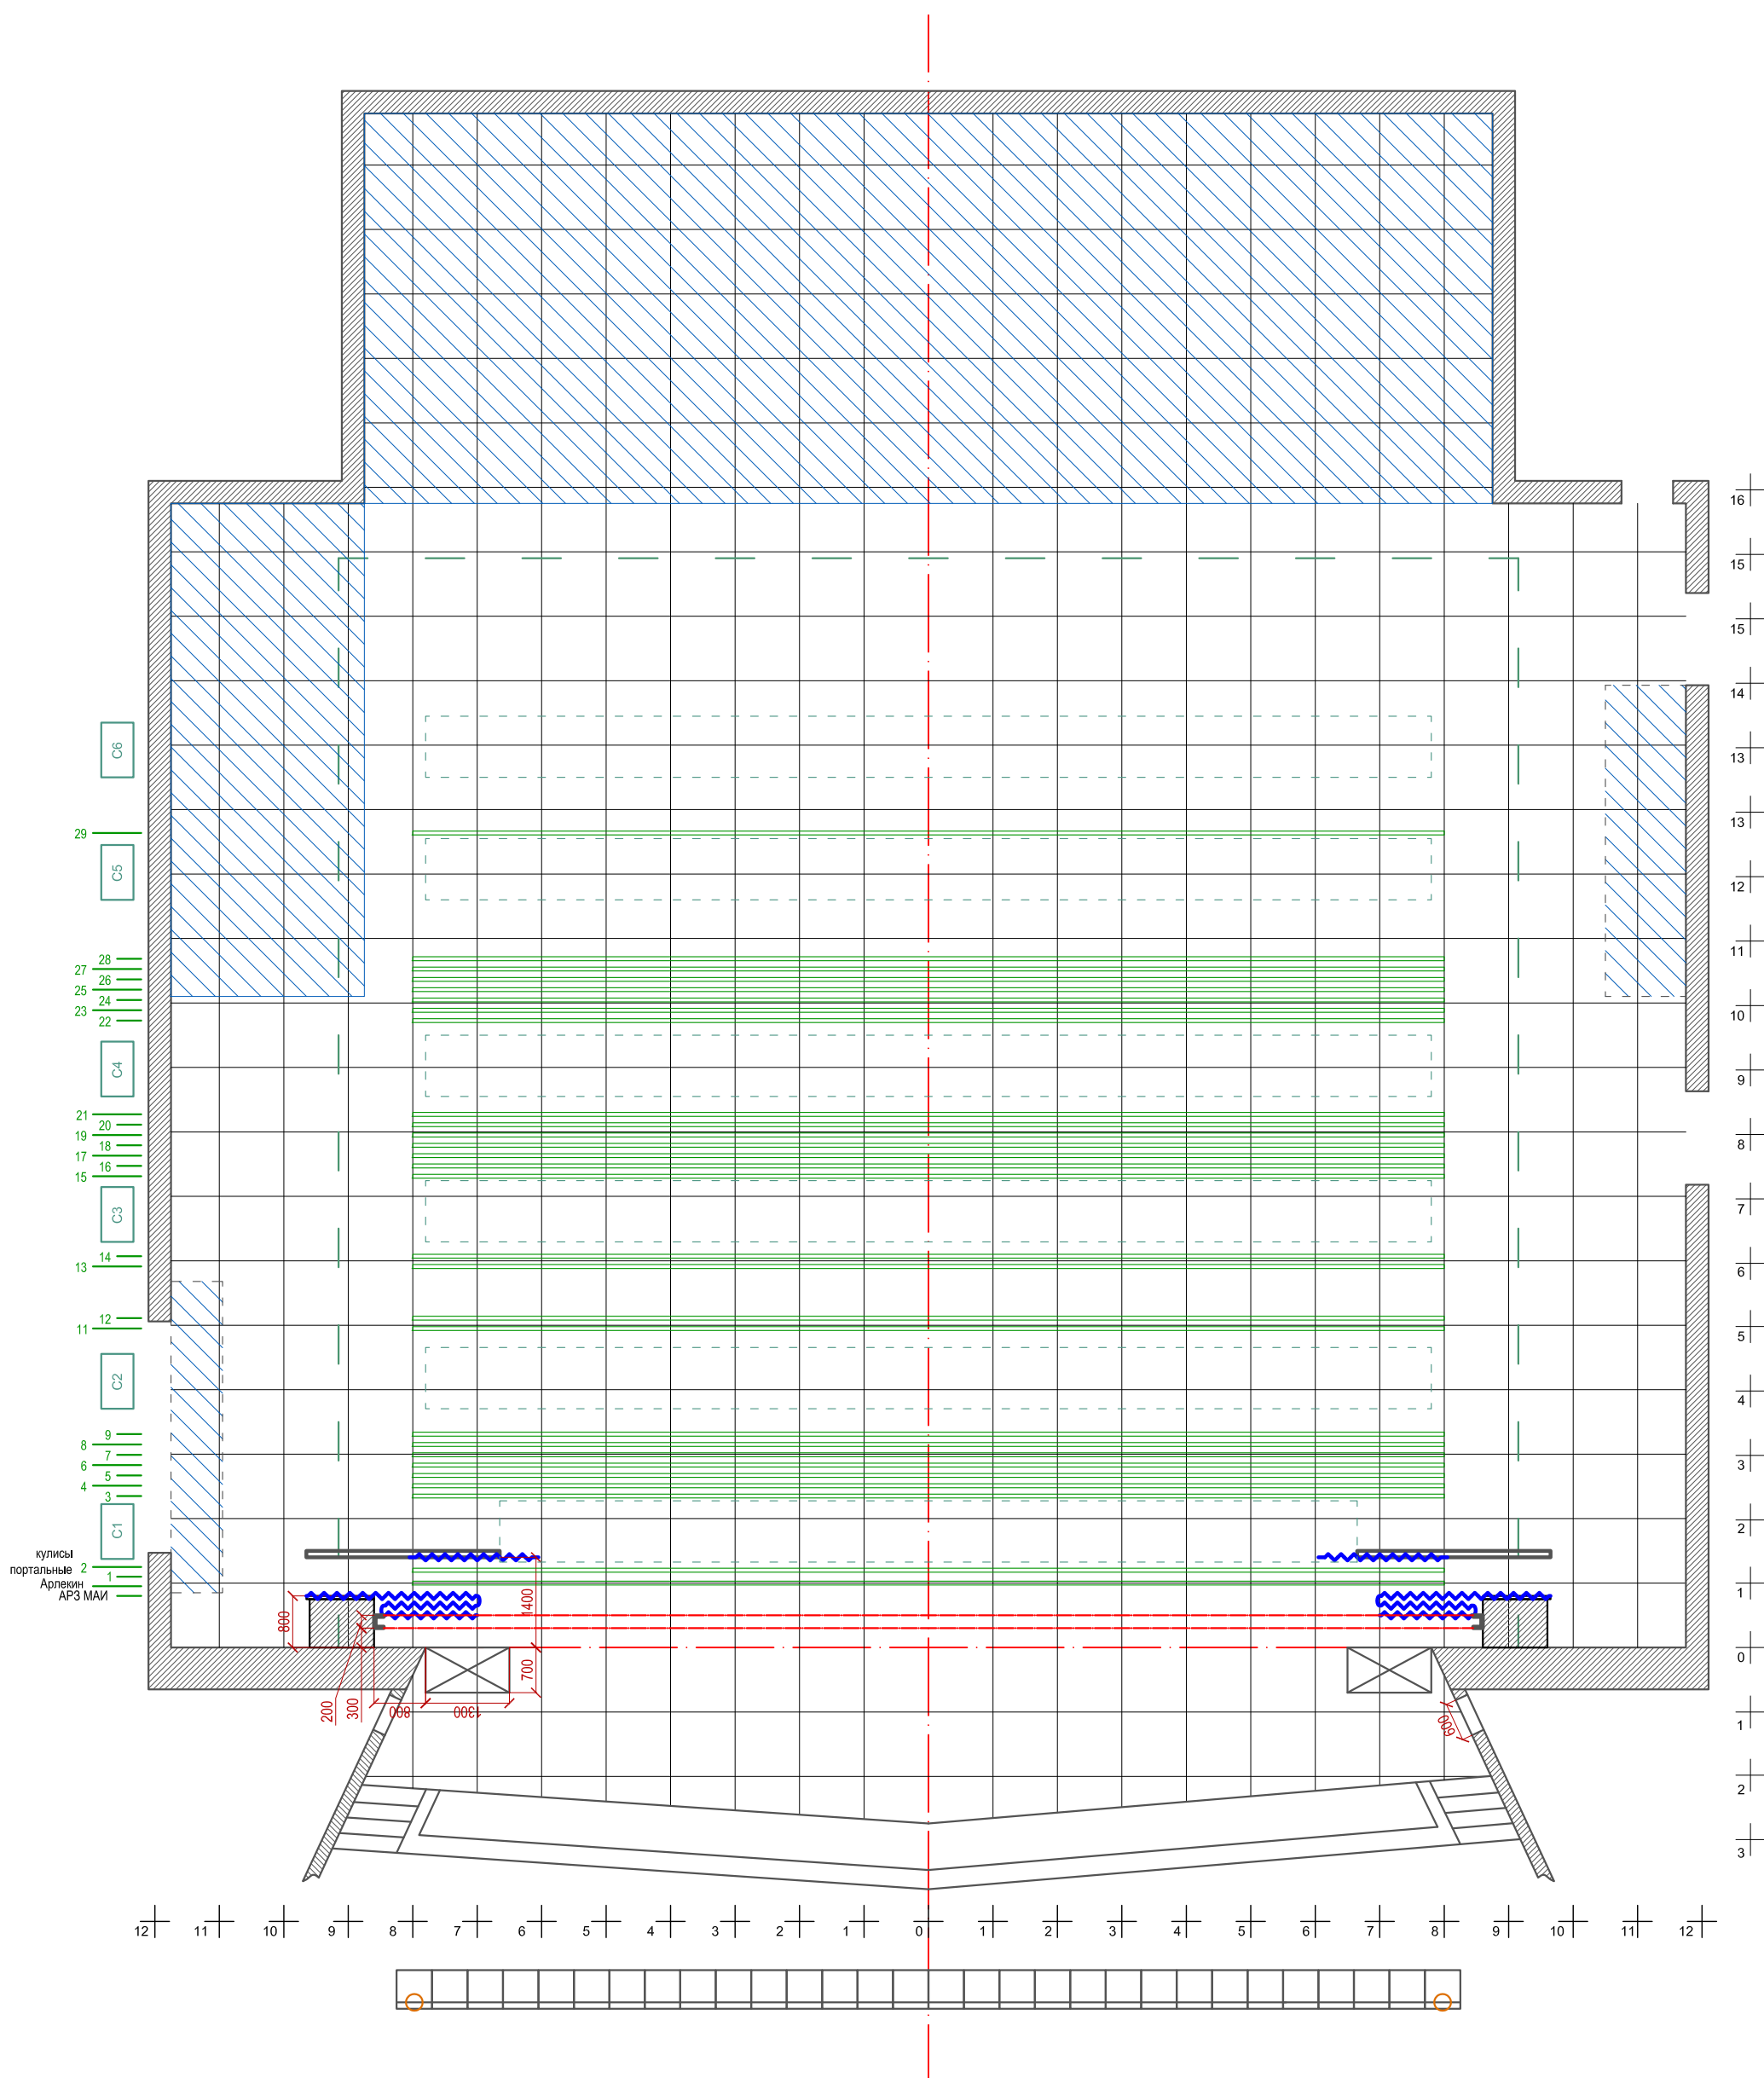

План большой сцены ДКиТ МАИ

 нерабочие площади

A3
1:100

План большой сцены
ДКиТ МАИ

кулисы
портальные 2
Арлекин 1
АРЗ МАИ

Разрез большой сцены ДКиТ МАИ

A3
1:50